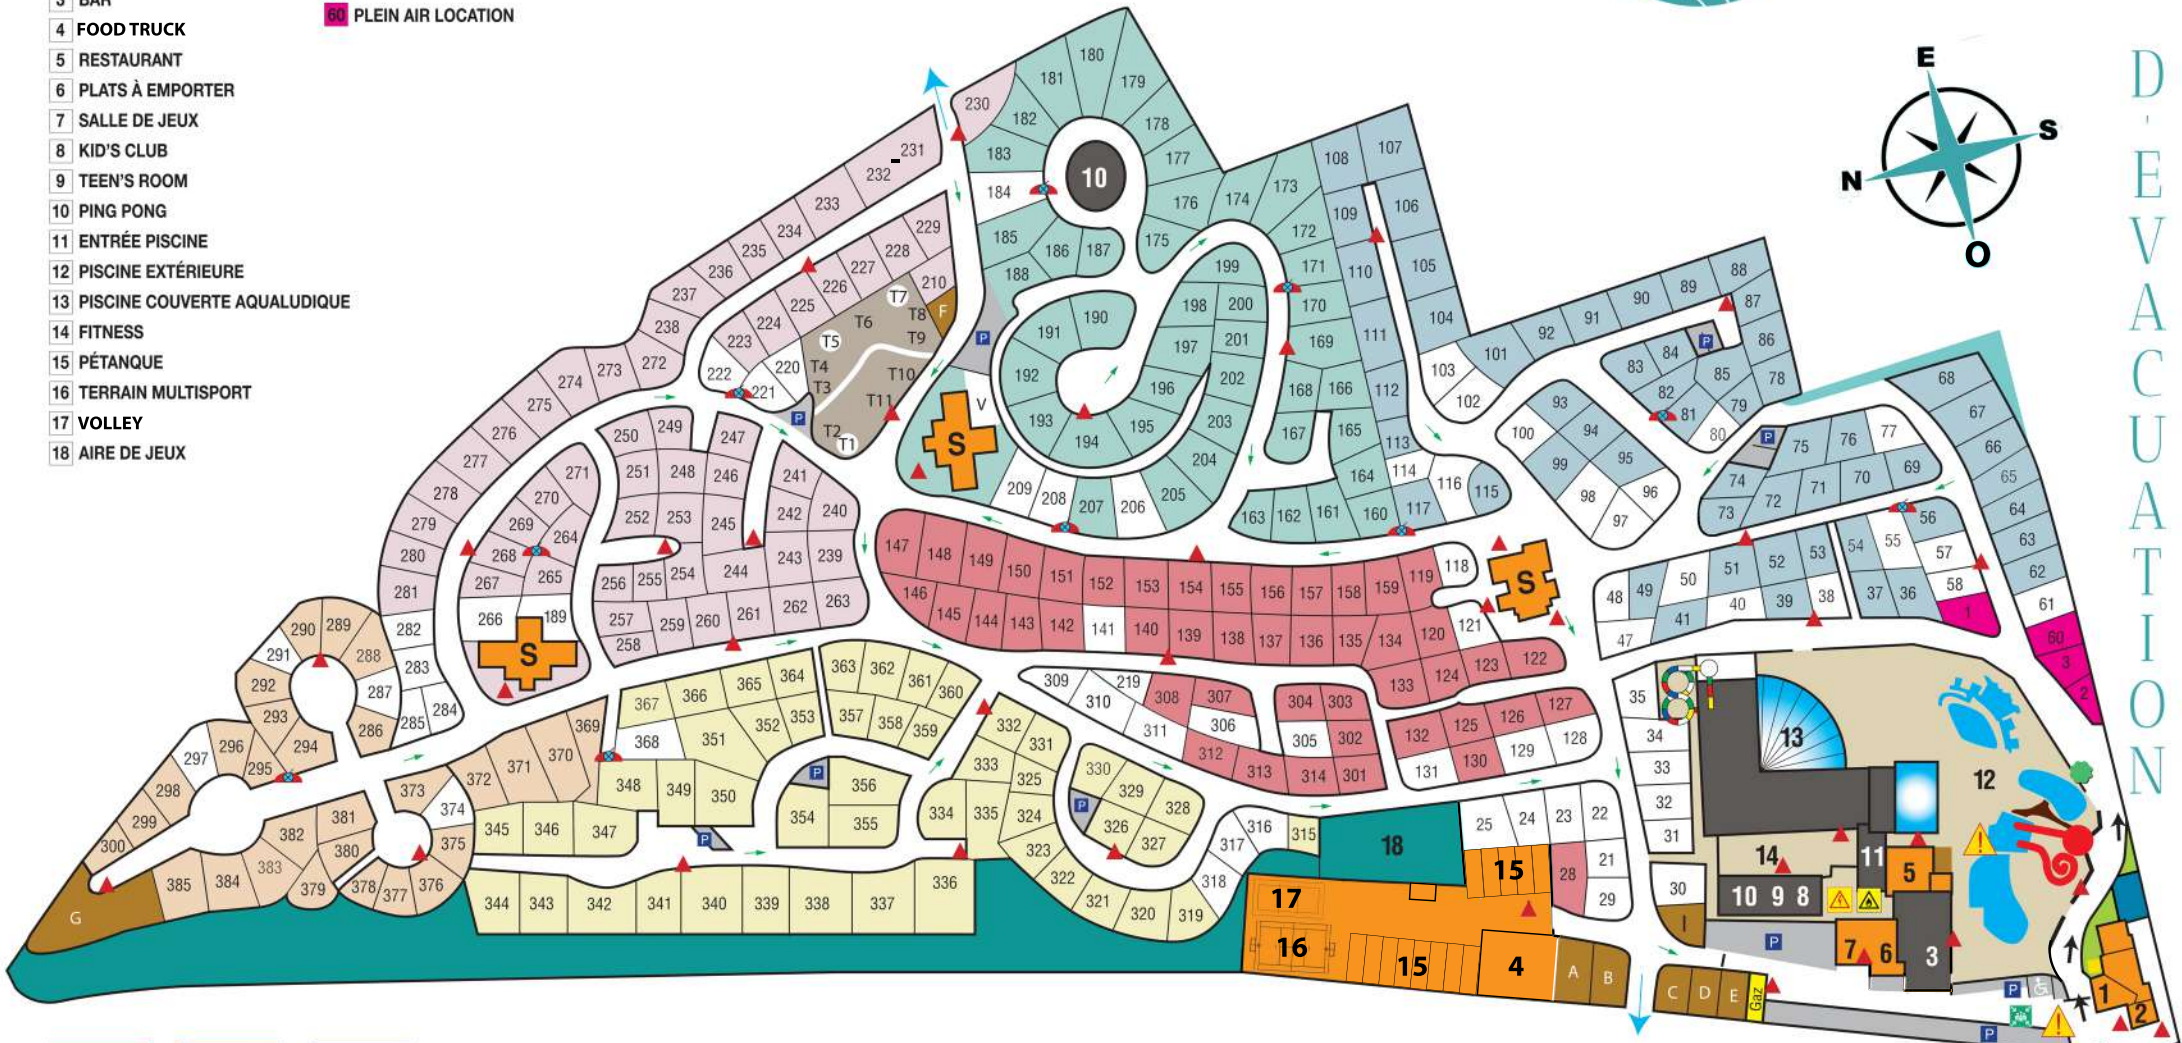

-  RIA Robinet d'Incendie Armé
-  LOCAL POUBELLES
-  POINT DE RASSEMBLEMENT
-  EXTINCTEURS
-  PARKING
-  ÉVACUATION
-  TRANSFORMATEUR
-  SORTIE DE SECOURS
-  TIPI VÉLO
-  COUPURE GAZ
-  DISTRIBUTION COURRIER
-  TIPI CAMP
-  LOCATION VELO

-  1 ACCUEIL
-  2 ÉPICERIE
-  3 BAR
-  4 FOOD TRUCK
-  5 RESTAURANT
-  6 PLATS À EMPORTER
-  7 SALLE DE JEUX
-  8 KID'S CLUB
-  9 TEEN'S ROOM
-  10 PING PONG
-  11 ENTRÉE PISCINE
-  12 PISCINE EXTÉRIÈRE
-  13 PISCINE COUVERTE AQUALUDIQUE
-  14 FITNESS
-  15 PÉTANQUE
-  16 TERRAIN MULTISPORT
-  17 VOLLEY
-  18 AIRE DE JEUX
-  1 VENUE HOLIDAYS
-  2 KEL AIR
-  60 PLEIN AIR LOCATION

Camping ★★★★★  
**Les Genêts**  
VILLAGE CLUB SUN MARINA

PLAN D'ÉVACUATION

201 AVENUE DE LA FORÊT - BP 55 - 85270 Saint-Hilaire-de-riez - Tél. 02 51 54 33 87 - info@sunmarina.com - www.sunmarina.com

 800 m Plage des Mouettes